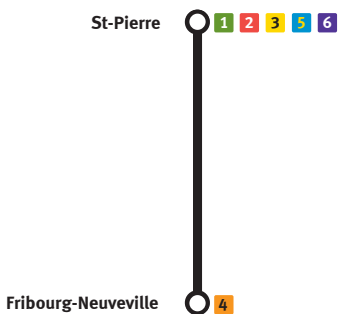

Funiculaire

Fribourg-Neuveville
St-Pierre

Funiculaire

Fribourg-Neuveville
St-Pierre

Il relie la Basse-Ville (Neuveville et Auge) au centre.

Horaire

Jours ouvrables

du 1^{er} septembre au 31 mai:

Durée du trajet:

2 minutes

Standseilbahn

Fribourg-Neuveville
St-Pierre

Diese Bahn verbindet das Stadtzentrum mit der Altstadt
(Neustadt - und Auquartiere)

Fahrplan

Werktage

vom 1. September bis zum 31 Mai: